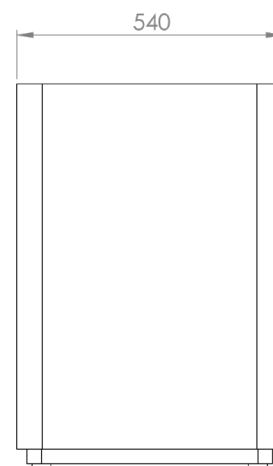

Tamaños y medidas

La papelera de reciclaje está disponible en un tamaño pero con tapas diferentes.

Nombre: Recycle Bin Lid Compost

Número de artículo: A01A_7

Peso: 42kg

Nombre: Recycle Bin Lid Glass

Número de artículo: A01A-2

Número de artículo: A01A_9

Peso: 42kg

Nombre: Recycle Bin Lid Recyle

Número de artículo: A01A_10

Peso: 42kg

Nombre: Recycle Bin Lid Waste

Número de artículo: A01A_6

Peso: 42kg