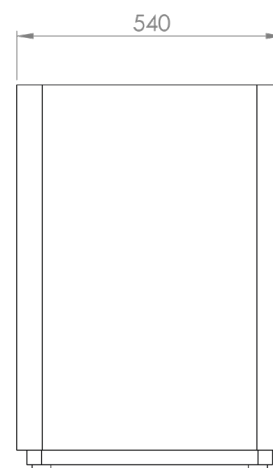

Nombre: Recycle Bin Lid Glass

Número de artículo: A01A-2

Peso: 42kg