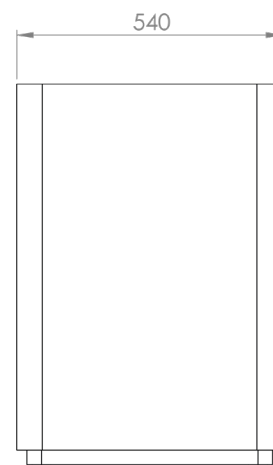

Tamaños y medidas

La papelera de reciclaje está disponible en un tamaño pero con tapas diferentes.

Nombre: Recycle Bin Lid Compost

Número de artículo: A01A_7

Peso: 42kg

Nombre: Recycle Bin Lid Glass

Número de artículo: A01A-2

Número de artículo: A01A_9

Peso: 42kg

Nombre: Recycle Bin Lid Recyle

Número de artículo: A01A_10

Peso: 42kg

Nombre: Recycle Bin Lid Waste

Número de artículo: A01A_6

Peso: 42kg