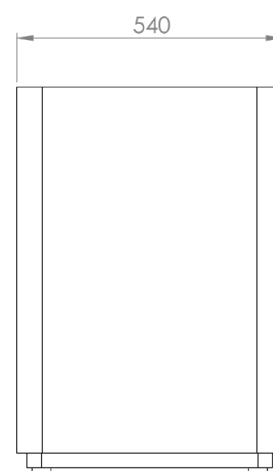

Tamaños y medidas

La papelera de reciclaje está disponible en un tamaño pero con tapas diferentes.

Nombre: Recycle Bin Lid Compost

Número de artículo: A01A_7

Peso: 42kg

Nombre: Recycle Bin Lid Glass

Número de artículo: A01A-2