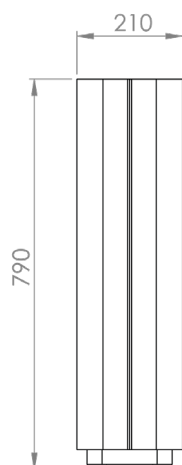

Nombre: Recycle Bin Custom Lid

Número de artículo: A01A-5

Peso: 42kg