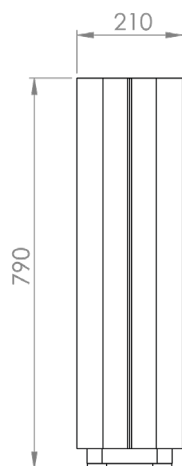

Número de artículo: A01A_9

Peso: 42kg

Nombre: Recycle Bin Lid Recyle

Número de artículo: A01A_10

Peso: 42kg

Nombre: Recycle Bin Lid Waste

Número de artículo: A01A_6

Peso: 42kg