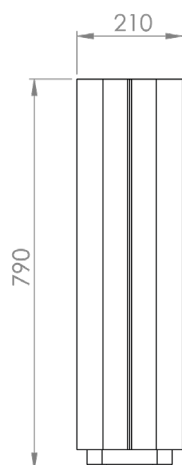

Tamaños y medidas

La papelera de reciclaje está disponible en un tamaño pero con tapas diferentes.

Nombre: Recycle Bin Lid Compost

Número de artículo: A01A_7

Peso: 42kg

Nombre: Recycle Bin Lid Glass

Número de artículo: A01A-2

Peso: 42kg

Nombre: Recycle Bin Lid Metal

Número de artículo: A01A_8

Peso: 42kg

Nombre: Recycle Bin Lid Paper

Número de artículo: A01A-3

Peso: 42kg

Nombre: Recycle Bin Lid Plastic

Número de artículo: A01A_9

Peso: 42kg

Nombre: Recycle Bin Lid Recyle

Número de artículo: A01A_10

Peso: 42kg

Nombre: Recycle Bin Lid Waste

Número de artículo: A01A_6

Peso: 42kg