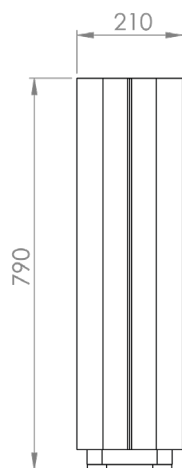

Nombre: Recycle Bin Lid Metal

Número de artículo: A01A_8

Peso: 42kg