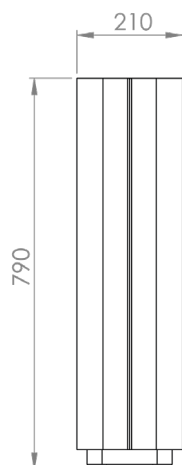

Número de artículo: A01A_9

Peso: 42kg

Nombre: Recycle Bin Lid Recyle

Número de artículo: A01A_10

Peso: 42kg

Nombre: Recycle Bin Lid Waste

Número de artículo: A01A_6

Peso: 42kg