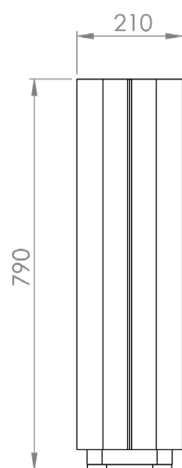

Nombre: Recycle Bin Lid Glass

Número de artículo: A01A-2

Peso: 42kg