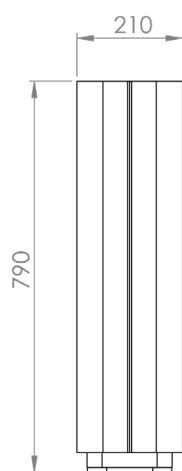

Tamaños y medidas

La papelera de reciclaje está disponible en un tamaño pero con tapas diferentes.

Nombre: Recycle Bin Lid Compost

Número de artículo: A01A_7

Peso: 42kg

Nombre: Recycle Bin Lid Glass

Número de artículo: A01A-2