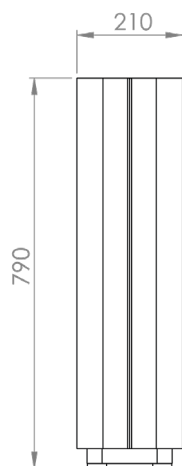

Tamaños y medidas

La papelera de reciclaje está disponible en un tamaño pero con tapas diferentes.

Nombre: Recycle Bin Lid Compost

Número de artículo: A01A_7

Peso: 42kg

Nombre: Recycle Bin Lid Glass

Número de artículo: A01A-2

Peso: 42kg

Nombre: Recycle Bin Lid Metal

Número de artículo: A01A_8

Peso: 42kg

Nombre: Recycle Bin Lid Paper

Número de artículo: A01A-3

Peso: 42kg

Nombre: Recycle Bin Lid Plastic