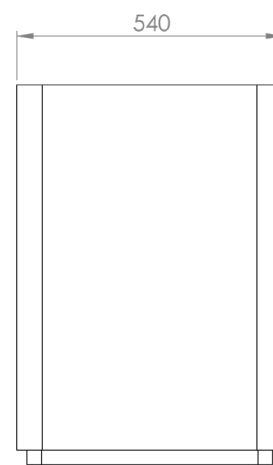

Nombre: Recycle Bin Custom Lid

Número de artículo: A01A-5

Peso: 42kg