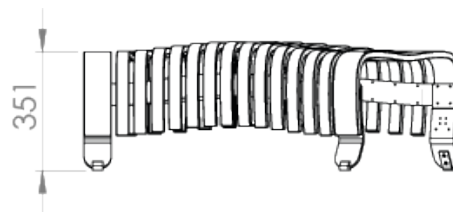

**GREEN  
FURNITURE  
CONCEPT**

**GLOBAL**

Carlsgatan 3  
211 20 Malmö, Sweden  
+46 (0)40 600 93 30

**AMERICAS**

15 Main St #244  
Watertown MA, 02472 USA  
Toll Free: 1 (877) 582-8664