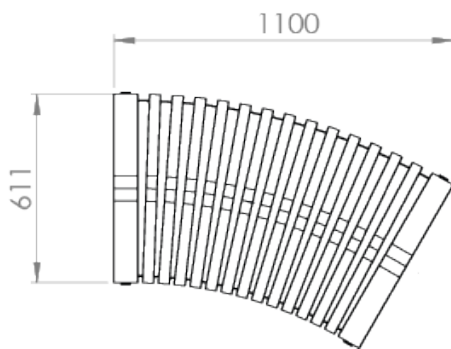

**GREEN  
FURNITURE  
CONCEPT**

**GLOBAL**

Carlsgatan 3  
211 20 Malmö, Sweden  
+46 (0)40 600 93 30

**AMERICAS**

15 Main St #244  
Watertown MA, 02472 USA  
Toll Free: 1 (877) 582-8664