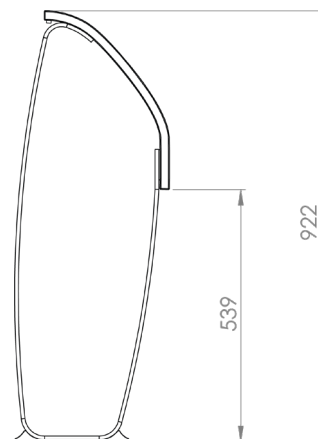

- BFL S1 Certificado de fuego
- SP testado
- Crib 7
- B2
- EN 16139

Tamaños y medidas

Los módulos de la serie Nova C varían en longitud y curvatura.

Nombre:

Nova C Perch

Número de artículo:

NPE1

Nombre:

Nova C Perch Convex 30°

Número de artículo:

NPE3_30

Nombre:

Nova C Perch Convex 45°

Número de artículo:

NPE3_45

Nombre:

Nova C Perch Concave 30°

Número de artículo:

NPE4_30

Nombre:

Nova C Perch Concave 45°

Número de artículo:

NPE4_45

**GREEN
FURNITURE
CONCEPT**