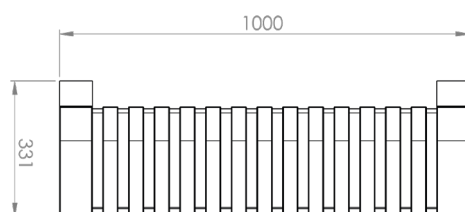

- BFL S1 Certificado de fuego
- SP testado
- Crib 7
- B2
- EN 16139

Tamaños y medidas

Los módulos de la serie Nova C varían en longitud y curvatura.

Nombre:

Nova C Perch

Número de artículo:

NPE1

Nombre: