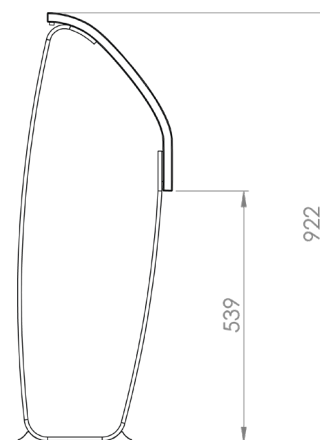

- BFL S1 Certificado de fuego
- SP testado
- Crib 7
- B2
- EN 16139

Tamaños y medidas

Los módulos de la serie Nova C varían en longitud y curvatura.

Nombre:

Nova C Perch

Número de artículo:

NPE1

Nombre:

Nova C Perch Convex 30°

Número de artículo:

NPE3_30

Nombre:

Nova C Perch Convex 45°

Número de artículo:

NPE3_45

Nombre: