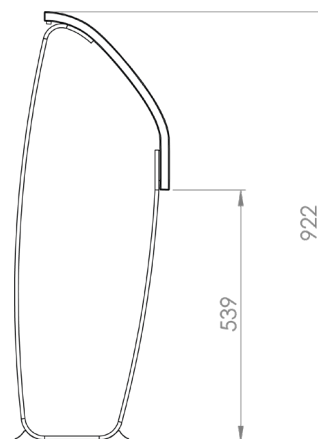

Nova C Perch Convex 30°

Número de artículo:

NPE3_30

Nombre:

Nova C Perch Convex 45°

Número de artículo:

NPE3_45

Nombre:

Nova C Perch Concave 30°

Número de artículo:

NPE4_30

Nombre:

Nova C Perch Concave 45°

Número de artículo:

NPE4_45

**GREEN
FURNITURE
CONCEPT**