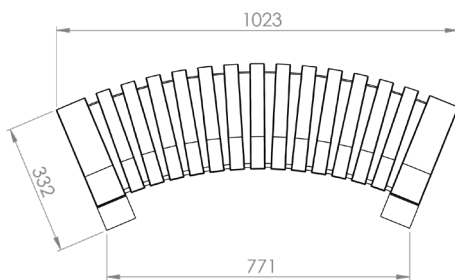

Nova C Perch Convex 30°

Número de artículo:

NPE3_30

Nombre:

Nova C Perch Convex 45°

Número de artículo:

NPE3_45

Nombre:

Nova C Perch Concave 30°

Número de artículo:

NPE4_30

Nombre:

Nova C Perch Concave 45°

Número de artículo:

NPE4_45

**GREEN
FURNITURE
CONCEPT**