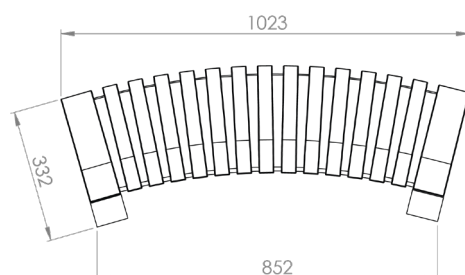

Número de artículo:

NPE3_30