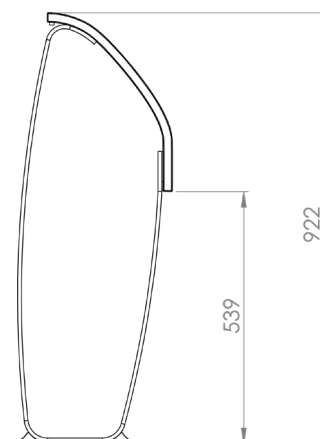

- BFL S1 Certificado de fuego
- SP testado
- Crib 7
- B2
- EN 16139

Tamaños y medidas

Los módulos de la serie Nova C varían en longitud y curvatura.

Nombre:

Nova C Perch

Número de artículo:

NPE1

Nombre:

Nova C Perch Convex 30°

Número de artículo:

NPE3_30

Nombre:

Nova C Perch Convex 45°

Número de artículo:

NPE3_45

Nombre: