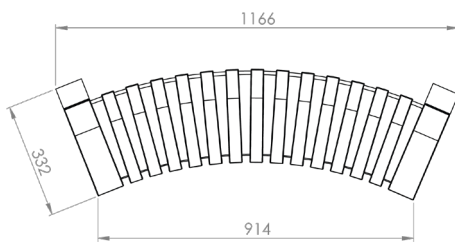

Nova C Perch Convex 30°

Número de artículo:

NPE3_30

Nombre:

Nova C Perch Convex 45°

Número de artículo:

NPE3_45

Nombre:

Nova C Perch Concave 30°

Número de artículo:

NPE4_30

Nombre:

Nova C Perch Concave 45°

Número de artículo:

NPE4_45

**GREEN
FURNITURE
CONCEPT**