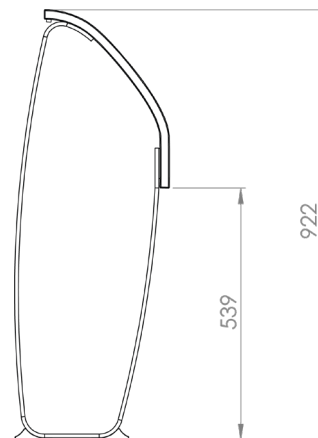

- BFL S1 Certificado de fuego
- SP testado
- Crib 7
- B2
- EN 16139

Tamaños y medidas

Los módulos de la serie Nova C varían en longitud y curvatura.

Nombre:

Nova C Perch

Número de artículo:

NPE1

Nombre:

Nova C Perch Convex 30°

Número de artículo:

NPE3_30

Nombre:

Nova C Perch Convex 45°

Número de artículo:

NPE3_45

Nombre:

Nova C Perch Concave 30°

Número de artículo:

NPE4_30

Nombre:

Nova C Perch Concave 45°

Número de artículo:

NPE4_45

**GREEN
FURNITURE
CONCEPT**