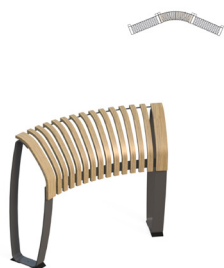

Nova C Perch Concave 30°

Número de artículo:

NPE4_30

Nombre:

Nova C Perch Concave 45°

Número de artículo:

NPE4_45

**GREEN
FURNITURE
CONCEPT**