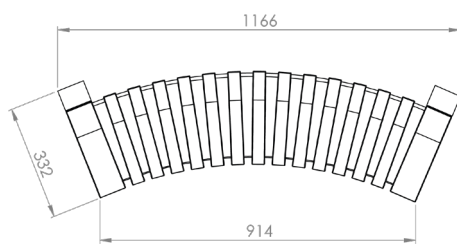

### Article Number:

NPE3\_30

**Name:**

Nova C Perch Convex 45°

**Article Number:**

NPE3\_45

**Name:**

Nova C Perch Concave 30°

**Article Number:**

NPE4\_30

**Name:**

Nova C Perch Concave 45°

**Article Number:**

NPE4\_45

**GREEN  
FURNITURE  
CONCEPT**

**GLOBAL**