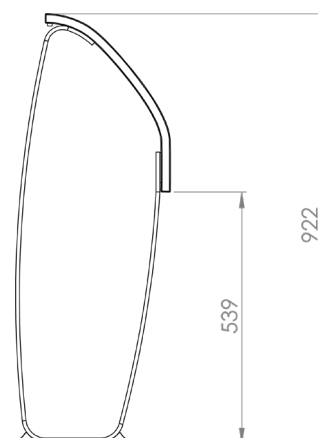

### Name:

Nova C Perch Convex 30°

### Article Number:

NPE3\_30

**Name:**

Nova C Perch Convex 45°

**Article Number:**

NPE3\_45

**Name:**

Nova C Perch Concave 30°

**Article Number:**

NPE4\_30

**Name:**

Nova C Perch Concave 45°

**Article Number:**

NPE4\_45

**GREEN  
FURNITURE  
CONCEPT**

**GLOBAL**