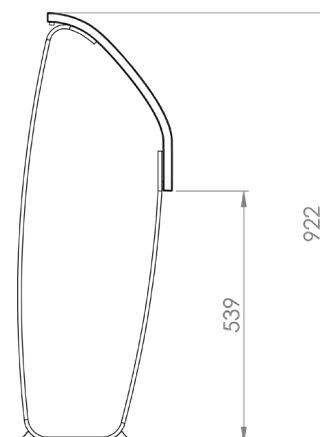

### Tamaños y medidas

Los módulos de la serie Nova C varían en longitud y curvatura.

**Nombre:** Nova C Perch

**Número de artículo:** NPE1

**Peso:** 25,2kg

**Nombre:** Nova C Perch Convex 30°

**Número de artículo:** NPE3\_30

**Peso:** 25,2kg

**Nombre:** Nova C Perch Convex 45°

**Número de artículo:** NPE3\_45

**Peso:** 25,2kg

**Nombre:** Nova C Perch Concave 30°

**Número de artículo:** NPE4\_30

**Peso:** 25,2kg

**Nombre:** Nova C Perch Concave 45°