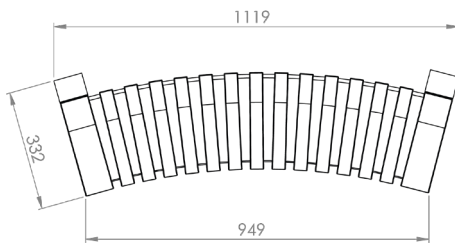

### Tamaños y medidas

Los módulos de la serie Nova C varían en longitud y curvatura.

**Nombre:** Nova C Perch

**Número de artículo:** NPE1

**Peso:** 25,2kg

**Nombre:** Nova C Perch Convex 30°

**Número de artículo:** NPE3\_30

**Peso:** 25,2kg

**Nombre:** Nova C Perch Convex 45°

**Número de artículo:** NPE3\_45

**Peso:** 25,2kg

**Nombre:** Nova C Perch Concave 30°

**Número de artículo:** NPE4\_30

**Peso:** 25,2kg

**Nombre:** Nova C Perch Concave 45°

**Número de artículo:** NPE4\_45

**Peso:** 25,2kg

**GREEN  
FURNITURE  
CONCEPT**

**GLOBAL**

Carlsgatan 3  
211 20 Malmö, Sweden  
+46 (0)40 600 93 30

**AMERICAS**

15 Main St #244  
Watertown MA, 02472 USA  
Tel. gratuito: 1 (877) 582-8664