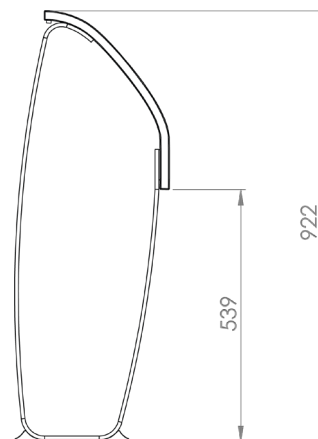

### Tamaños y medidas

Los módulos de la serie Nova C varían en longitud y curvatura.

**Nombre:** Nova C Perch

**Número de artículo:** NPE1

**Peso:** 25,2kg

**Nombre:** Nova C Perch Convex 30°

**Número de artículo:** NPE3\_30

**Peso:** 25,2kg

**Nombre:** Nova C Perch Convex 45°

**Número de artículo:** NPE3\_45

**Peso:** 25,2kg

**Nombre:** Nova C Perch Concave 30°

**Número de artículo:** NPE4\_30

**Peso:** 25,2kg

**Nombre:** Nova C Perch Concave 45°