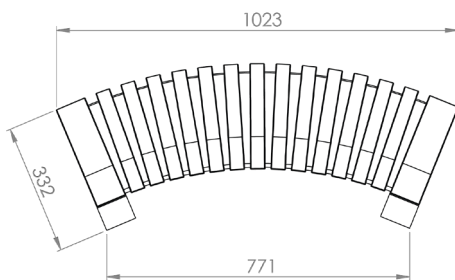

### Tamaños y medidas

Los módulos de la serie Nova C varían en longitud y curvatura.

**Nombre:** Nova C Perch

**Número de artículo:** NPE1

**Peso:** 25,2kg

**Nombre:** Nova C Perch Convex 30°

**Número de artículo:** NPE3\_30

**Peso:** 25,2kg

**Nombre:** Nova C Perch Convex 45°

**Número de artículo:** NPE3\_45

**Peso:** 25,2kg

**Nombre:** Nova C Perch Concave 30°

**Número de artículo:** NPE4\_30

**Peso:** 25,2kg

**Nombre:** Nova C Perch Concave 45°