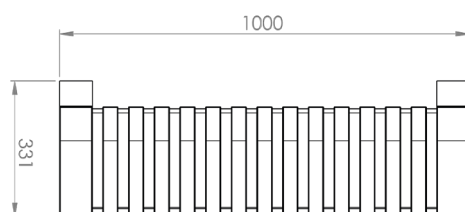

### Tamaños y medidas

Los módulos de la serie Nova C varían en longitud y curvatura.

**Nombre:** Nova C Perch

**Número de artículo:** NPE1

**Peso:** 25,2kg

**Nombre:** Nova C Perch Convex 30°

**Número de artículo:** NPE3\_30