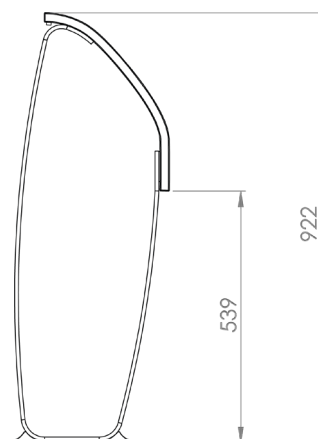

### Tamaños y medidas

Los módulos de la serie Nova C varían en longitud y curvatura.

**Nombre:** Nova C Perch

**Número de artículo:** NPE1

**Peso:** 25,2kg

**Nombre:** Nova C Perch Convex 30°

**Número de artículo:** NPE3\_30

**Peso:** 25,2kg

**Nombre:** Nova C Perch Convex 45°

**Número de artículo:** NPE3\_45

**Peso:** 25,2kg

**Nombre:** Nova C Perch Concave 30°

**Número de artículo:** NPE4\_30

**Peso:** 25,2kg

**Nombre:** Nova C Perch Concave 45°

**Número de artículo:** NPE4\_45

**Peso:** 25,2kg

**GREEN  
FURNITURE  
CONCEPT**

**GLOBAL**

Carlsgatan 3  
211 20 Malmö, Sweden  
+46 (0)40 600 93 30

**AMERICAS**

15 Main St #244  
Watertown MA, 02472 USA  
Tel. gratuito: 1 (877) 582-8664