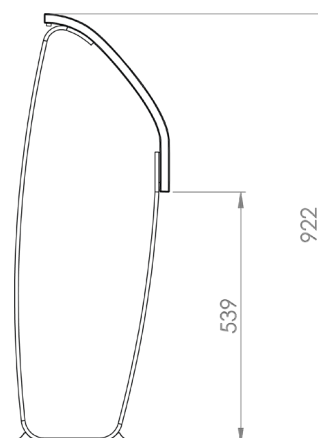

### Tamaños y medidas

Los módulos de la serie Nova C varían en longitud y curvatura.

**Nombre:** Nova C Perch

**Número de artículo:** NPE1

**Peso:** 25,2kg

**Nombre:** Nova C Perch Convex 30°

**Número de artículo:** NPE3\_30

**Peso:** 25,2kg

**Nombre:** Nova C Perch Convex 45°

**Número de artículo:** NPE3\_45

**Peso:** 25,2kg

**Nombre:** Nova C Perch Concave 30°

**Número de artículo:** NPE4\_30

**Peso:** 25,2kg

**Nombre:** Nova C Perch Concave 45°

**Número de artículo:** NPE4\_45

**Peso:** 25,2kg

**GREEN  
FURNITURE  
CONCEPT**

**GLOBAL**

Carlsgatan 3  
211 20 Malmö, Sweden  
+46 (0)40 600 93 30

**AMERICAS**

15 Main St #244  
Watertown MA, 02472 USA  
Tel. gratuito: 1 (877) 582-8664