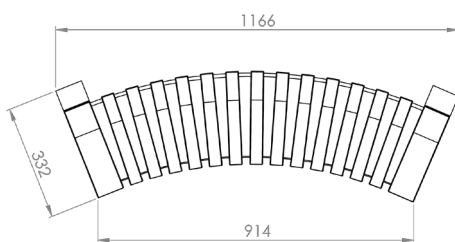

### Tamaños y medidas

Los módulos de la serie Nova C varían en longitud y curvatura.

**Nombre:** Nova C Perch

**Número de artículo:** NPE1

**Peso:** 25,2kg

**Nombre:** Nova C Perch Convex 30°

**Número de artículo:** NPE3\_30

**Peso:** 25,2kg

**Nombre:** Nova C Perch Convex 45°

**Número de artículo:** NPE3\_45

**Peso:** 25,2kg

**Nombre:** Nova C Perch Concave 30°

**Número de artículo:** NPE4\_30

**Peso:** 25,2kg

**Nombre:** Nova C Perch Concave 45°

**Número de artículo:** NPE4\_45

**Peso:** 25,2kg

**GREEN  
FURNITURE  
CONCEPT**

**GLOBAL**

Carlsgatan 3  
211 20 Malmö, Sweden  
+46 (0)40 600 93 30

**AMERICAS**

15 Main St #244  
Watertown MA, 02472 USA  
Tel. gratuito: 1 (877) 582-8664