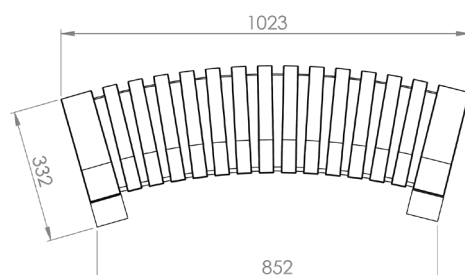

### Tamaños y medidas

Los módulos de la serie Nova C varían en longitud y curvatura.

**Nombre:** Nova C Perch

**Número de artículo:** NPE1

**Peso:** 25,2kg

**Nombre:** Nova C Perch Convex 30°

**Número de artículo:** NPE3\_30

**Peso:** 25,2kg

**Nombre:** Nova C Perch Convex 45°

**Número de artículo:** NPE3\_45

**Peso:** 25,2kg

**Nombre:** Nova C Perch Concave 30°

**Número de artículo:** NPE4\_30

**Peso:** 25,2kg

**Nombre:** Nova C Perch Concave 45°