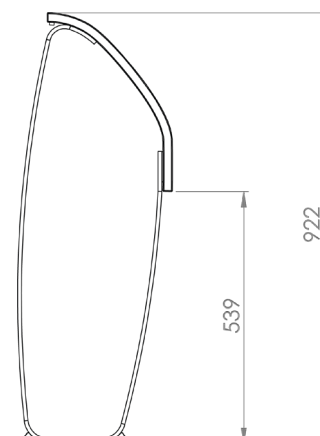

### Tamaños y medidas

Los módulos de la serie Nova C varían en longitud y curvatura.

**Nombre:** Nova C Perch

**Número de artículo:** NPE1

**Peso:** 25,2kg

**Nombre:** Nova C Perch Convex 30°

**Número de artículo:** NPE3\_30

**Peso:** 25,2kg

**Nombre:** Nova C Perch Convex 45°

**Número de artículo:** NPE3\_45

**Peso:** 25,2kg

**Nombre:** Nova C Perch Concave 30°

**Número de artículo:** NPE4\_30

**Peso:** 25,2kg

**Nombre:** Nova C Perch Concave 45°