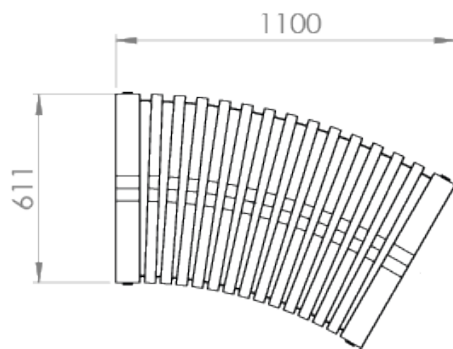

Nombre: Nova C Kids Body

Número de artículo: NBEK2

Peso: 18kg

**GREEN
FURNITURE
CONCEPT**

GLOBAL

Carlsgatan 3
211 20 Malmö, Sweden
+46 (0)40 600 93 30

AMERICAS

15 Main St #244
Watertown MA, 02472 USA
Tel. gratuito: 1 (877) 582-8664