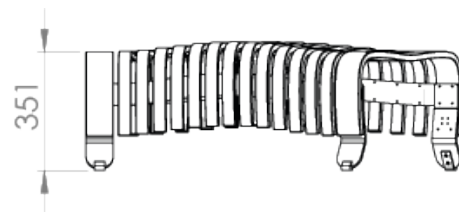

Nombre: Nova C Kids Body

Número de artículo: NBEK2

Peso: 18kg

**GREEN
FURNITURE
CONCEPT**

GLOBAL

Carlsgatan 3
211 20 Malmö, Sweden
+46 (0)40 600 93 30

AMERICAS

15 Main St #244
Watertown MA, 02472 USA
Tel. gratuito: 1 (877) 582-8664