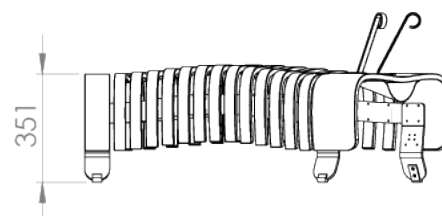

## Tamaños y medidas

Los módulos de la serie Nova C varían en longitud y curvatura.

**Nombre:** Nova C Kids Head

**Número de artículo:** NBEK1

**Peso:** 21kg

**Nombre:** Nova C Kids Body

**Número de artículo:** NBEK2