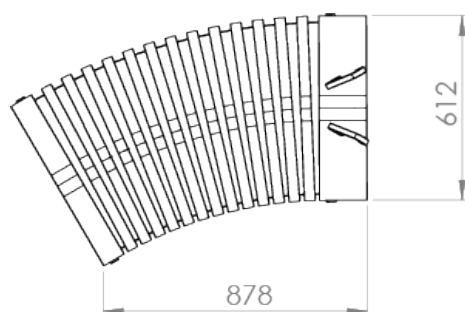

## Tamaños y medidas

Los módulos de la serie Nova C varían en longitud y curvatura.

**Nombre:** Nova C Kids Head

**Número de artículo:** NBEK1

**Peso:** 21kg

**Nombre:** Nova C Kids Body

**Número de artículo:** NBEK2