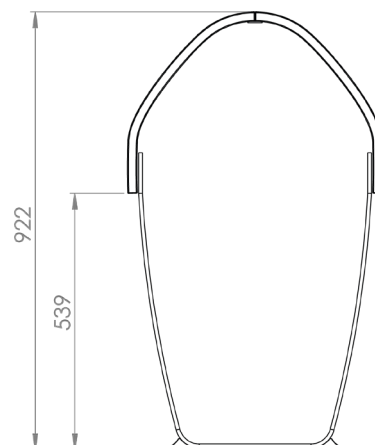

Tamaños y medidas

Los módulos de la serie Nova C varían en longitud y curvatura.

Nombre: Nova C Double Perch

Número de artículo: NPED1

Peso: 29,4kg

Nombre: Nova C Double Perch 30°

Número de artículo: NPED2_30

Peso: 29,4kg

Nombre: Nova C Double Perch 45°

Número de artículo: NPED2_45

Peso: 29,4kg

**GREEN
FURNITURE
CONCEPT**

GLOBAL

Carlsgatan 3
211 20 Malmö, Sweden
+46 (0)40 600 93 30

AMERICAS