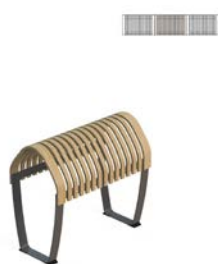

Serie Nova C

Double Perch

Mantenimiento y limpieza

Para la limpieza de las superficies de madera utilice Rubio Monocoat SOAP. El jabón Rubio Monocoat Soap está disponible para comprar en latas de 1l y 2l concentrado. La mezcla es eficaz en la mayoría de las manchas. Utilice un paño de microfibra.

El mantenimiento de las partes metálicas consiste únicamente en la limpieza. La limpieza se puede realizar fácilmente limpiando las superficies con agua y un paño.

Certificaciones y normativa

- EN 16139
- ANSI BIFMA X5.4 2012
- EN 13501-1
- DIN 1402-1
- UNI 9177, Certificación clase 2
- BS 5852: 2006 Cláusula 12 fuente 5 (Crib 7) SP testado
- Möbelfakta
- CE

Tamaños y medidas

Los módulos de la serie Nova C varían en longitud y curvatura.

Nombre: Nova C Double Perch

Número de artículo: NPED1

Peso: 29,4kg