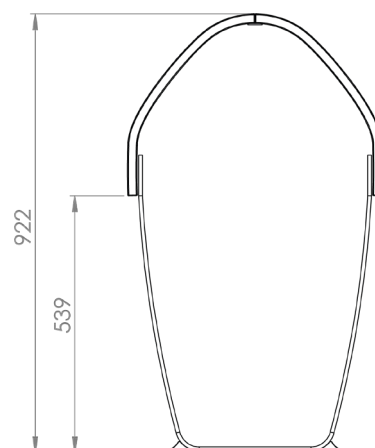

Tamaños y medidas

Los módulos de la serie Nova C varían en longitud y curvatura.

Nombre: Nova C Double Perch

Número de artículo: NPED1

Peso: 29,4kg

Nombre: Nova C Double Perch 30°

Número de artículo: NPED2_30

Peso: 29,4kg

Nombre: Nova C Double Perch 45°

Número de artículo: NPED2_45

Peso: 29,4kg

**GREEN
FURNITURE
CONCEPT**

GLOBAL

Carlsgatan 3
211 20 Malmö, Sweden
+46 (0)40 600 93 30

AMERICAS