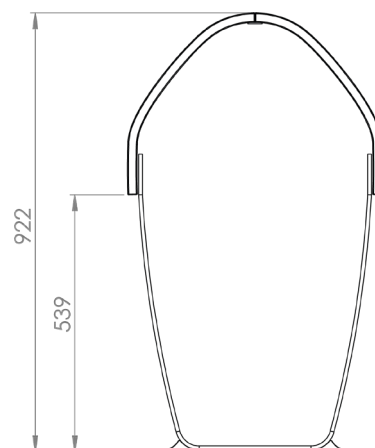

Tamaños y medidas

Los módulos de la serie Nova C varían en longitud y curvatura.

Nombre: Nova C Double Perch

Número de artículo: NPED1

Peso: 29,4kg

Nombre: Nova C Double Perch 30°

Número de artículo: NPED2_30

Peso: 29,4kg

Nombre: Nova C Double Perch 45°

Número de artículo: NPED2_45

Peso: 29,4kg

**GREEN
FURNITURE
CONCEPT**

GLOBAL

Carlsgatan 3
211 20 Malmö, Sweden
+46 (0)40 600 93 30

AMERICAS