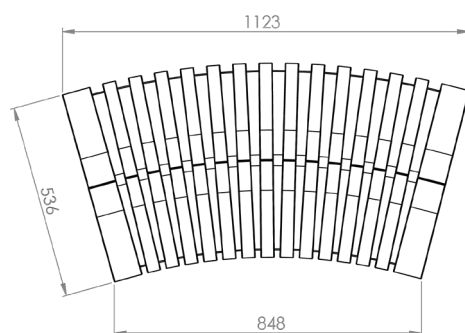

Tamaños y medidas

Los módulos de la serie Nova C varían en longitud y curvatura.

Nombre: Nova C Double Perch

Número de artículo: NPED1

Peso: 29,4kg

Nombre: Nova C Double Perch 30°

Número de artículo: NPED2_30

Peso: 29,4kg

Nombre: Nova C Double Perch 45°

Número de artículo: NPED2_45

Peso: 29,4kg

**GREEN
FURNITURE
CONCEPT**

GLOBAL

Carlsgatan 3
211 20 Malmö, Sweden
+46 (0)40 600 93 30

AMERICAS