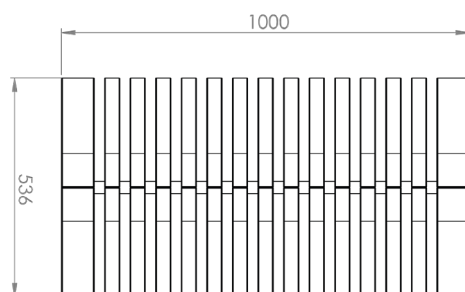

Tamaños y medidas

Los módulos de la serie Nova C varían en longitud y curvatura.

Nombre: Nova C Double Perch

Número de artículo: NPED1

Peso: 29,4kg

Nombre: Nova C Double Perch 30°

Número de artículo: NPED2_30