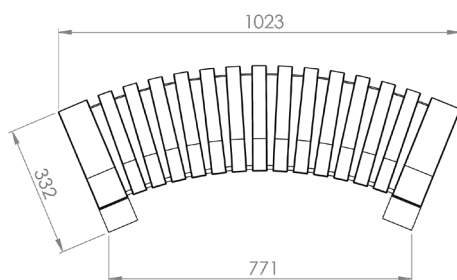

Tamaños y medidas

Los módulos de la serie Nova C varían en longitud y curvatura.

Nombre: Nova C Double Perch

Número de artículo: NPED1

Peso: 29,4kg

Nombre: Nova C Double Perch 30°

Número de artículo: NPED2_30

Peso: 29,4kg

Nombre: Nova C Double Perch 45°

Número de artículo: NPED2_45

Peso: 29,4kg

**GREEN
FURNITURE
CONCEPT**

GLOBAL

Carlsgatan 3
211 20 Malmö, Sweden
+46 (0)40 600 93 30

AMERICAS