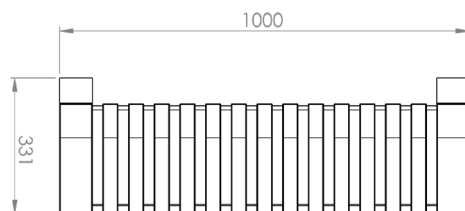

Normativa y tests

- BFL S1 Certificado de fuego
- SP testado
- Crib 7
- B2

Tamaños y medidas

Los módulos de la serie Nova C varían en longitud y curvatura.

Nombre:

Nova C Perch

Número de artículo:

NPE1