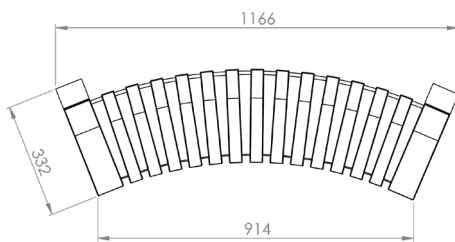

Nombre:

Nova C Perch Convex 30°

Número de artículo:

NPE3_30

Nombre:

Nova C Perch Convex 45°

Número de artículo:

NPE3_45

Nombre:

Nova C Perch Concave 30°

Número de artículo:

NPE4_30

Nombre:

Nova C Perch Concave 45°

Número de artículo:

NPE4_45

**GREEN
FURNITURE
CONCEPT**

GLOBAL

Carlsgatan 3
211 20 Malmö, Sweden
+46 (0)40 600 93 30

AMERICAS

15 Main St #244
Watertown MA, 02472 USA
Tel. gratuito: 1 (877) 582-8664