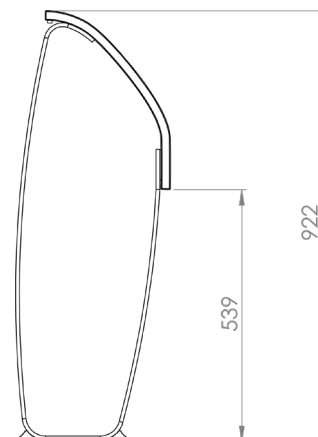

Normativa y tests

- BFL S1 Certificado de fuego
- SP testado
- Crib 7
- B2

Tamaños y medidas

Los módulos de la serie Nova C varían en longitud y curvatura.

Nombre:

Nova C Perch

Número de artículo:

NPE1

Nombre:

Nova C Perch Convex 30°

Número de artículo:

NPE3_30

Nombre:

Nova C Perch Convex 45°

Número de artículo:

NPE3_45

Nombre:

Nova C Perch Concave 30°

Número de artículo:

NPE4_30

Nombre:

Nova C Perch Concave 45°

Número de artículo:

NPE4_45