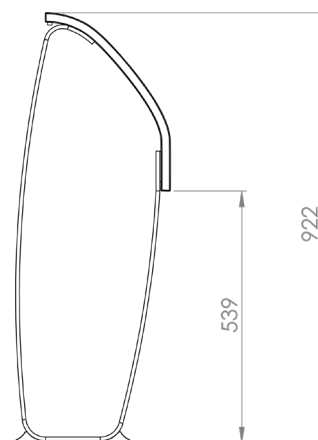

Normativa y tests

- BFL S1 Certificado de fuego
- SP testado
- Crib 7
- B2

Tamaños y medidas

Los módulos de la serie Nova C varían en longitud y curvatura.

Nombre:

Nova C Perch

Número de artículo:

NPE1

Nombre:

Nova C Perch Convex 30°

Número de artículo:

NPE3_30

Nombre:

Nova C Perch Convex 45°

Número de artículo:

NPE3_45

Nombre:

Nova C Perch Concave 30°

Número de artículo:

NPE4_30

Nombre:

Nova C Perch Concave 45°

Número de artículo:

NPE4_45