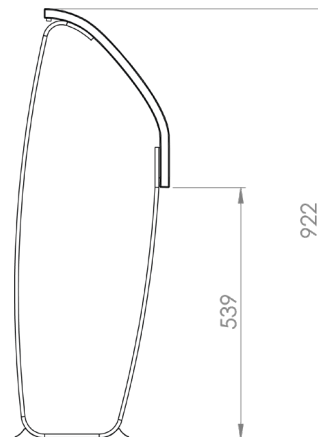

Normativa y tests

- BFL S1 Certificado de fuego
- SP testado
- Crib 7
- B2

Tamaños y medidas

Los módulos de la serie Nova C varían en longitud y curvatura.

Nombre:

Nova C Perch

Número de artículo:

NPE1

Nombre:

Nova C Perch Convex 30°

Número de artículo:

NPE3_30

Nombre:

Nova C Perch Convex 45°

Número de artículo:

NPE3_45

Nombre:

Nova C Perch Concave 30°

Número de artículo:

NPE4_30

Nombre:

Nova C Perch Concave 45°

Número de artículo:

NPE4_45