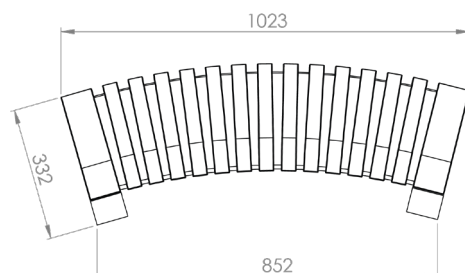

Normativa y tests

- BFL S1 Certificado de fuego
- SP testado
- Crib 7
- B2

Tamaños y medidas

Los módulos de la serie Nova C varían en longitud y curvatura.

Nombre:

Nova C Perch

Número de artículo:

NPE1

Nombre:

Nova C Perch Convex 30°

Número de artículo:

NPE3_30

Nombre:

Nova C Perch Convex 45°

Número de artículo:

NPE3_45