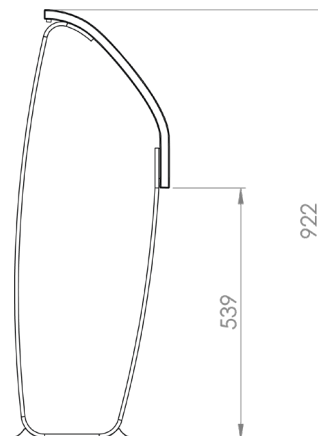

Normativa y tests

- BFL S1 Certificado de fuego
- SP testado
- Crib 7
- B2

Tamaños y medidas

Los módulos de la serie Nova C varían en longitud y curvatura.

Nombre:

Nova C Perch

Número de artículo:

NPE1

Nombre:

Nova C Perch Convex 30°

Número de artículo:

NPE3_30

Nombre:

Nova C Perch Convex 45°

Número de artículo:

NPE3_45

Nombre:

Nova C Perch Concave 30°

Número de artículo:

NPE4_30

Nombre:

Nova C Perch Concave 45°

Número de artículo:

NPE4_45