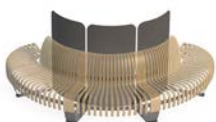

Nombre: Nova C Divider Convex 45°

Número de artículo: A01E_1

Peso: 7,6kg