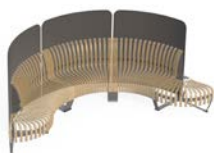

Nombre: Nova C Divider Concave 45°

Número de artículo: A01E_2

Peso: 13kg

**GREEN
FURNITURE
CONCEPT**

GLOBAL

Carlsgatan 3
211 20 Malmö, Sweden
+46 (0)40 600 93 30

AMERICAS

15 Main St #244
Watertown MA, 02472 USA
Tel. gratuito: 1 (877) 582-8664