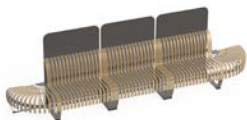

Accesorios

Nova C Divider

Limpeza y mantenimiento

El mantenimiento de las piezas metálicas consiste únicamente en su limpieza. La limpieza puede realizarse fácilmente limpiando las superficies con agua y un paño.

Tamaños y medidas

Nova C Divider se ofrece en diferentes tamaños y curvaturas.

Nombre: Nova C Divider 100

Número de artículo: A01E_3

Peso: 10,3kg