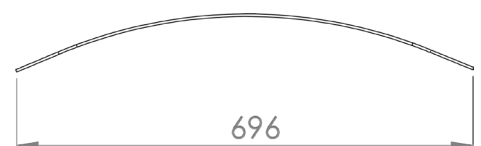

Tamaños y medidas

Nova C Divider se ofrece en diferentes tamaños y curvaturas.

Nombre: Nova C Divider 100

Número de artículo: A01E_3

Peso: 10,3kg

Nombre: Nova C Divider Convex 45°

Número de artículo: A01E_1

Peso: 7,6kg

Nombre: Nova C Divider Concave 45°

Número de artículo: A01E_2

Peso: 13kg

**GREEN
FURNITURE
CONCEPT**

GLOBAL

Carlsgatan 3
211 20 Malmö, Sweden
+46 (0)40 600 93 30

AMERICAS