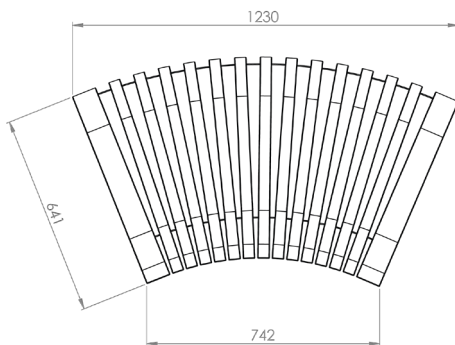

Tamaños y medidas

Los módulos de la serie Nova C varían en longitud y curvatura.

Nombre: Nova C Back 100

Número de artículo: NBA1

Peso: 29kg

Nombre: Nova C Back 150

Número de artículo: NBA5

Peso: 34kg

Nombre: Nova C Back Convex 30°

Número de artículo: NBA3_30

Peso: 29kg

Nombre: Nova C Back Convex 45°

Número de artículo: NBA3_45

Peso: 29kg

Nombre: Nova C Back Convex 90°

Número de artículo: NBA3_90

Peso: 27kg

Nombre: Nova C Back Concave 30°

Número de artículo: NBA4_30

Peso: 29kg

Nombre: Nova C Back Concave 45°

Número de artículo: NBA4_45

Peso: 29kg

Nombre: Nova C Back Concave 90°