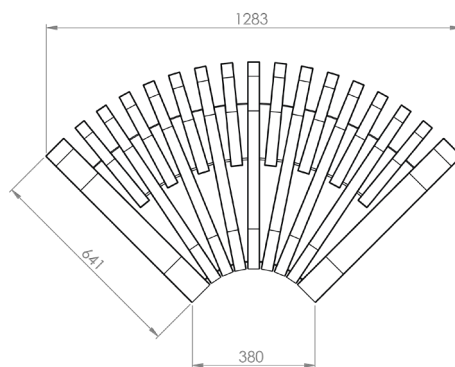

Tamaños y medidas

Los módulos de la serie Nova C varían en longitud y curvatura.

Nombre: Nova C Back 100

Número de artículo: NBA1

Peso: 29kg

Nombre: Nova C Back 150

Número de artículo: NBA5

Peso: 34kg

Nombre: Nova C Back Convex 30°

Número de artículo: NBA3_30

Peso: 29kg

Nombre: Nova C Back Convex 45°

Número de artículo: NBA3_45

Peso: 29kg

Nombre: Nova C Back Convex 90°

Número de artículo: NBA3_90

Peso: 27kg

Nombre: Nova C Back Concave 30°

Número de artículo: NBA4_30

Peso: 29kg

Nombre: Nova C Back Concave 45°

Número de artículo: NBA4_45

Peso: 29kg

Nombre: Nova C Back Concave 90°

Número de artículo: NBA4_90

Peso: 27kg

Nombre: Nova C Back S-Curve L

Número de artículo: NBA6_L

Peso: 29kg

Nombre: Nova C Back S-Curve R

Número de artículo: NBA6_R

Peso: 29kg