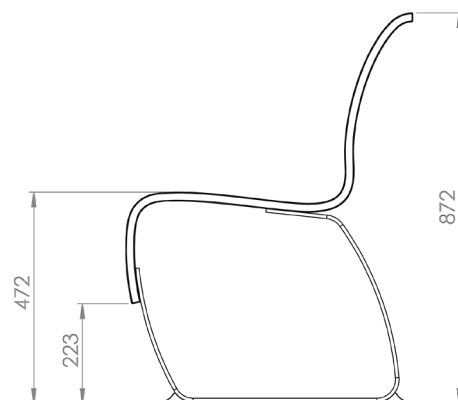

Tamaños y medidas

Los módulos de la serie Nova C varían en longitud y curvatura.

Nombre: Nova C Back 100

Número de artículo: NBA1

Peso: 29kg

Nombre: Nova C Back 150

Número de artículo: NBA5

Peso: 34kg

Nombre: Nova C Back Convex 30°

Número de artículo: NBA3_30

Peso: 29kg

Nombre: Nova C Back Convex 45°

Número de artículo: NBA3_45

Peso: 29kg

Nombre: Nova C Back Convex 90°

Número de artículo: NBA3_90

Peso: 27kg

Nombre: Nova C Back Concave 30°

Número de artículo: NBA4_30

Peso: 29kg

Nombre: Nova C Back Concave 45°

Número de artículo: NBA4_45

Peso: 29kg

Nombre: Nova C Back Concave 90°

Número de artículo: NBA4_90

Peso: 27kg

Nombre: Nova C Back S-Curve L

Número de artículo: NBA6_L

Peso: 29kg

Nombre: Nova C Back S-Curve R

Número de artículo: NBA6_R

Peso: 29kg