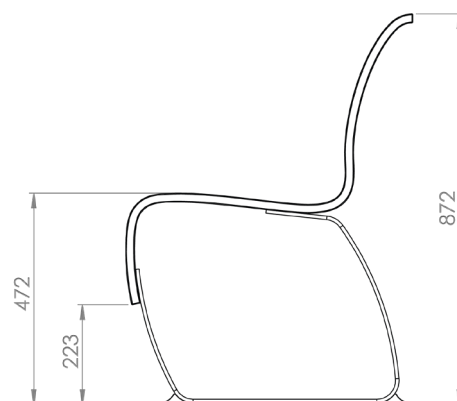

Tamaños y medidas

Los módulos de la serie Nova C varían en longitud y curvatura.

Nombre: Nova C Back 100

Número de artículo: NBA1

Peso: 29kg

Nombre: Nova C Back 150

Número de artículo: NBA5

Peso: 34kg

Nombre: Nova C Back Convex 30°

Número de artículo: NBA3_30

Peso: 29kg

Nombre: Nova C Back Convex 45°

Número de artículo: NBA3_45

Peso: 29kg

Nombre: Nova C Back Convex 90°

Número de artículo: NBA3_90

Peso: 27kg

Nombre: Nova C Back Concave 30°

Número de artículo: NBA4_30

Peso: 29kg

Nombre: Nova C Back Concave 45°

Número de artículo: NBA4_45

Peso: 29kg

Nombre: Nova C Back Concave 90°

Número de artículo: NBA4_90

Peso: 27kg

Nombre: Nova C Back S-Curve L

Número de artículo: NBA6_L

Peso: 29kg

Nombre: Nova C Back S-Curve R

Número de artículo: NBA6_R

Peso: 29kg