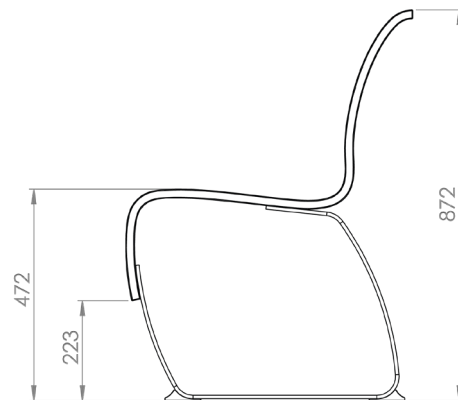

Tamaños y medidas

Los módulos de la serie Nova C varían en longitud y curvatura.

Nombre: Nova C Back 100

Número de artículo: NBA1

Peso: 29kg

Nombre: Nova C Back 150

Número de artículo: NBA5

Peso: 34kg

Nombre: Nova C Back Convex 30°

Número de artículo: NBA3_30

Peso: 29kg

Nombre: Nova C Back Convex 45°

Número de artículo: NBA3_45

Peso: 29kg

Nombre: Nova C Back Convex 90°

Número de artículo: NBA3_90

Peso: 27kg

Nombre: Nova C Back Concave 30°

Número de artículo: NBA4_30

Peso: 29kg

Nombre: Nova C Back Concave 45°

Número de artículo: NBA4_45

Peso: 29kg

Nombre: Nova C Back Concave 90°

Número de artículo: NBA4_90

Peso: 27kg

Nombre: Nova C Back S-Curve L

Número de artículo: NBA6_L

Peso: 29kg

Nombre: Nova C Back S-Curve R

Número de artículo: NBA6_R

Peso: 29kg