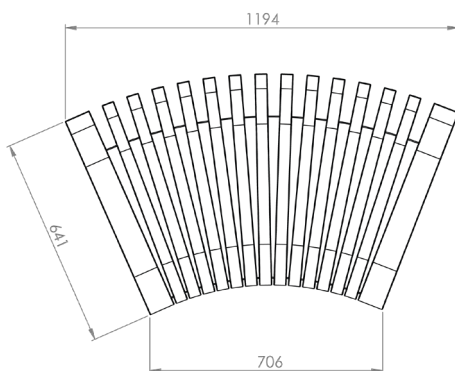

Tamaños y medidas

Los módulos de la serie Nova C varían en longitud y curvatura.

Nombre: Nova C Back 100

Número de artículo: NBA1

Peso: 29kg

Nombre: Nova C Back 150

Número de artículo: NBA5

Peso: 34kg

Nombre: Nova C Back Convex 30°

Número de artículo: NBA3_30

Peso: 29kg

Nombre: Nova C Back Convex 45°

Número de artículo: NBA3_45

Peso: 29kg

Nombre: Nova C Back Convex 90°

Número de artículo: NBA3_90

Peso: 27kg

Nombre: Nova C Back Concave 30°

Número de artículo: NBA4_30

Peso: 29kg

Nombre: Nova C Back Concave 45°

Número de artículo: NBA4_45

Peso: 29kg

Nombre: Nova C Back Concave 90°

Número de artículo: NBA4_90

Peso: 27kg

Nombre: Nova C Back S-Curve L

Número de artículo: NBA6_L

Peso: 29kg

Nombre: Nova C Back S-Curve R

Número de artículo: NBA6_R

Peso: 29kg