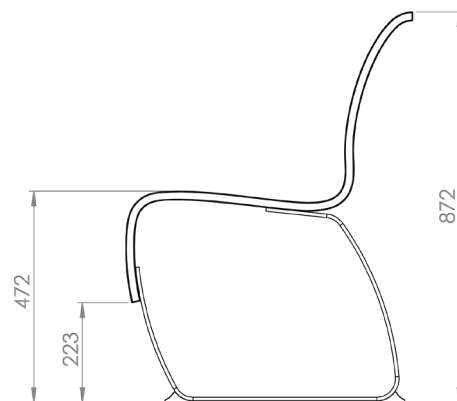

Tamaños y medidas

Los módulos de la serie Nova C varían en longitud y curvatura.

Nombre: Nova C Back 100

Número de artículo: NBA1

Peso: 29kg

Nombre: Nova C Back 150

Número de artículo: NBA5

Peso: 34kg

Nombre: Nova C Back Convex 30°

Número de artículo: NBA3_30

Peso: 29kg

Nombre: Nova C Back Convex 45°

Número de artículo: NBA3_45

Peso: 29kg

Nombre: Nova C Back Convex 90°

Número de artículo: NBA3_90

Peso: 27kg

Nombre: Nova C Back Concave 30°

Número de artículo: NBA4_30

Peso: 29kg

Nombre: Nova C Back Concave 45°

Número de artículo: NBA4_45

Peso: 29kg

Nombre: Nova C Back Concave 90°