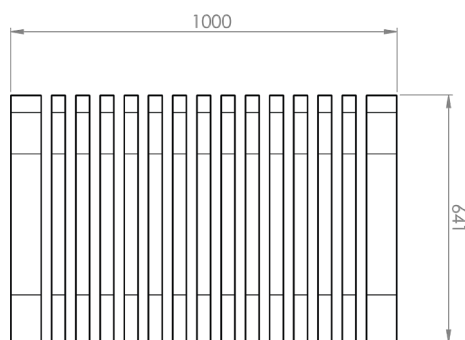

Tamaños y medidas

Los módulos de la serie Nova C varían en longitud y curvatura.

Nombre: Nova C Back 100

Número de artículo: NBA1

Peso: 29kg

Nombre: Nova C Back 150

Número de artículo: NBA5

Peso: 34kg