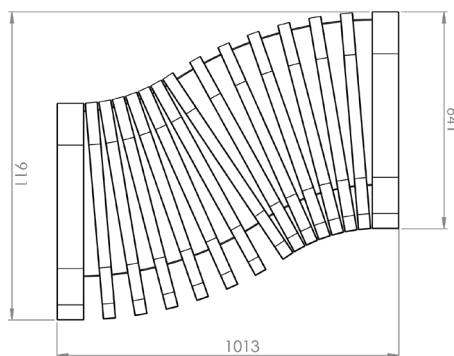

Peso: 27kg

Nombre: Nova C Back Concave 30°

Número de artículo: NBA4_30

Peso: 29kg

Nombre: Nova C Back Concave 45°

Número de artículo: NBA4_45

Peso: 29kg

Nombre: Nova C Back Concave 90°

Número de artículo: NBA4_90

Peso: 27kg

Nombre: Nova C Back S-Curve L

Número de artículo: NBA6_L

Peso: 29kg

Nombre: Nova C Back S-Curve R

Número de artículo: NBA6_R

Peso: 29kg