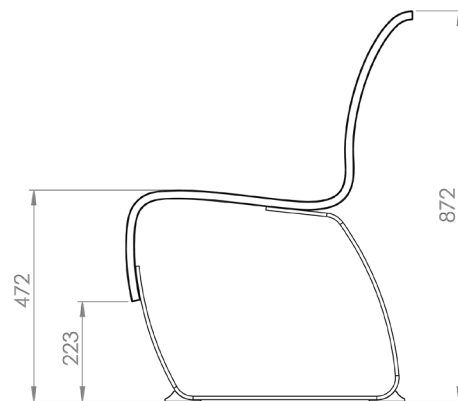

Tamaños y medidas

Los módulos de la serie Nova C varían en longitud y curvatura.

Nombre: Nova C Back 100

Número de artículo: NBA1

Peso: 29kg

Nombre: Nova C Back 150

Número de artículo: NBA5

Peso: 34kg

Nombre: Nova C Back Convex 30°

Número de artículo: NBA3_30

Peso: 29kg

Nombre: Nova C Back Convex 45°

Número de artículo: NBA3_45

Peso: 29kg

Nombre: Nova C Back Convex 90°

Número de artículo: NBA3_90

Peso: 27kg

Nombre: Nova C Back Concave 30°

Número de artículo: NBA4_30

Peso: 29kg

Nombre: Nova C Back Concave 45°

Número de artículo: NBA4_45

Peso: 29kg

Nombre: Nova C Back Concave 90°

Número de artículo: NBA4_90

Peso: 27kg

Nombre: Nova C Back S-Curve L

Número de artículo: NBA6_L

Peso: 29kg

Nombre: Nova C Back S-Curve R

Número de artículo: NBA6_R

Peso: 29kg