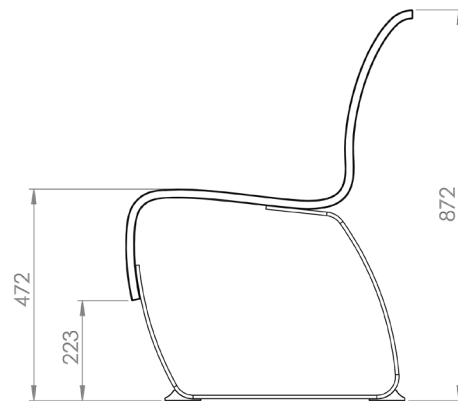

Tamaños y medidas

Los módulos de la serie Nova C varían en longitud y curvatura.

Nombre: Nova C Back 100

Número de artículo: NBA1

Peso: 29kg

Nombre: Nova C Back 150

Número de artículo: NBA5

Peso: 34kg

Nombre: Nova C Back Convex 30°

Número de artículo: NBA3_30

Peso: 29kg

Nombre: Nova C Back Convex 45°

Número de artículo: NBA3_45

Peso: 29kg

Nombre: Nova C Back Convex 90°

Número de artículo: NBA3_90

Peso: 27kg

Nombre: Nova C Back Concave 30°

Número de artículo: NBA4_30

Peso: 29kg

Nombre: Nova C Back Concave 45°

Número de artículo: NBA4_45

Peso: 29kg

Nombre: Nova C Back Concave 90°

Número de artículo: NBA4_90

Peso: 27kg

Nombre: Nova C Back S-Curve L

Número de artículo: NBA6_L

Peso: 29kg

Nombre: Nova C Back S-Curve R

Número de artículo: NBA6_R

Peso: 29kg