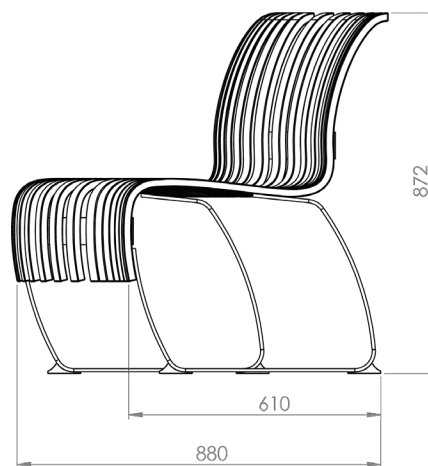

Peso: 27kg

Nombre: Nova C Back Concave 30°

Número de artículo: NBA4_30

Peso: 29kg

Nombre: Nova C Back Concave 45°

Número de artículo: NBA4_45

Peso: 29kg

Nombre: Nova C Back Concave 90°

Número de artículo: NBA4_90

Peso: 27kg

Nombre: Nova C Back S-Curve L

Número de artículo: NBA6_L

Peso: 29kg

Nombre: Nova C Back S-Curve R

Número de artículo: NBA6_R

Peso: 29kg

**GREEN
FURNITURE
CONCEPT**

GLOBAL

Carlsgatan 3
211 20 Malmö, Sweden
+46 (0)40 600 93 30

AMERICAS

15 Main St #244
Watertown MA, 02472 USA
Tel. gratuito: 1 (877) 582-8664