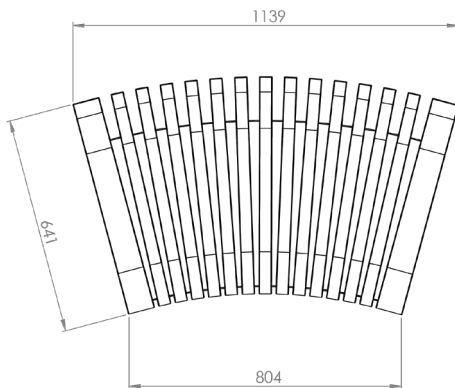

Tamaños y medidas

Los módulos de la serie Nova C varían en longitud y curvatura.

Nombre: Nova C Back 100

Número de artículo: NBA1

Peso: 29kg

Nombre: Nova C Back 150

Número de artículo: NBA5

Peso: 34kg

Nombre: Nova C Back Convex 30°

Número de artículo: NBA3_30

Peso: 29kg

Nombre: Nova C Back Convex 45°

Número de artículo: NBA3_45

Peso: 29kg

Nombre: Nova C Back Convex 90°

Número de artículo: NBA3_90

Peso: 27kg

Nombre: Nova C Back Concave 30°

Número de artículo: NBA4_30

Peso: 29kg

Nombre: Nova C Back Concave 45°

Número de artículo: NBA4_45

Peso: 29kg

Nombre: Nova C Back Concave 90°