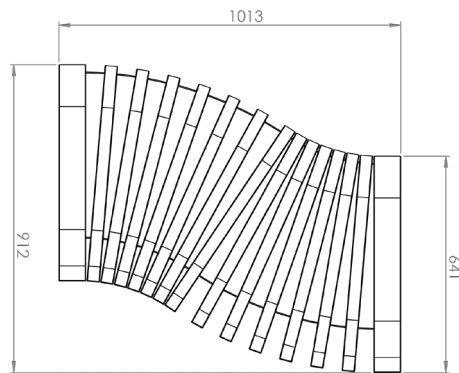

Peso: 27kg

Nombre: Nova C Back Concave 30°

Número de artículo: NBA4_30

Peso: 29kg

Nombre: Nova C Back Concave 45°

Número de artículo: NBA4_45

Peso: 29kg

Nombre: Nova C Back Concave 90°

Número de artículo: NBA4_90

Peso: 27kg

Nombre: Nova C Back S-Curve L

Número de artículo: NBA6_L

Peso: 29kg

Nombre: Nova C Back S-Curve R

Número de artículo: NBA6_R

Peso: 29kg