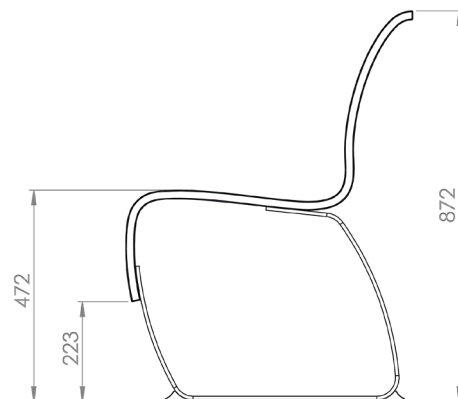

Tamaños y medidas

Los módulos de la serie Nova C varían en longitud y curvatura.

Nombre: Nova C Back 100

Número de artículo: NBA1

Peso: 29kg

Nombre: Nova C Back 150

Número de artículo: NBA5

Peso: 34kg

Nombre: Nova C Back Convex 30°

Número de artículo: NBA3_30

Peso: 29kg

Nombre: Nova C Back Convex 45°

Número de artículo: NBA3_45

Peso: 29kg

Nombre: Nova C Back Convex 90°

Número de artículo: NBA3_90

Peso: 27kg

Nombre: Nova C Back Concave 30°

Número de artículo: NBA4_30

Peso: 29kg

Nombre: Nova C Back Concave 45°

Número de artículo: NBA4_45

Peso: 29kg

Nombre: Nova C Back Concave 90°

Número de artículo: NBA4_90

Peso: 27kg

Nombre: Nova C Back S-Curve L

Número de artículo: NBA6_L

Peso: 29kg

Nombre: Nova C Back S-Curve R

Número de artículo: NBA6_R

Peso: 29kg