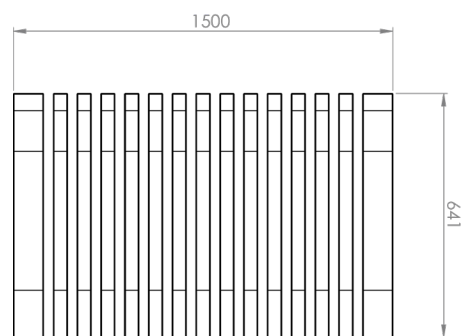

Tamaños y medidas

Los módulos de la serie Nova C varían en longitud y curvatura.

Nombre: Nova C Back 100

Número de artículo: NBA1

Peso: 29kg

Nombre: Nova C Back 150

Número de artículo: NBA5

Peso: 34kg