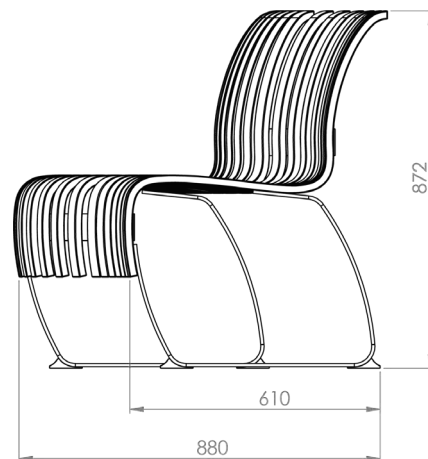

Peso: 27kg

Nombre: Nova C Back Concave 30°

Número de artículo: NBA4_30

Peso: 29kg

Nombre: Nova C Back Concave 45°

Número de artículo: NBA4_45

Peso: 29kg

Nombre: Nova C Back Concave 90°

Número de artículo: NBA4_90

Peso: 27kg

Nombre: Nova C Back S-Curve L

Número de artículo: NBA6_L

Peso: 29kg

Nombre: Nova C Back S-Curve R

Número de artículo: NBA6_R

Peso: 29kg

**GREEN
FURNITURE
CONCEPT**

GLOBAL

Carlsgatan 3
211 20 Malmö, Sweden
+46 (0)40 600 93 30

AMERICAS

15 Main St #244
Watertown MA, 02472 USA
Tel. gratuito: 1 (877) 582-8664