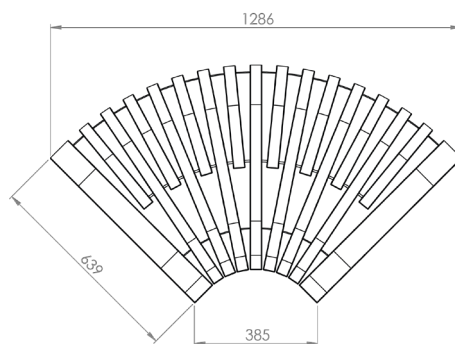

Tamaños y medidas

Los módulos de la serie Nova C varían en longitud y curvatura.

Nombre: Nova C Back 100

Número de artículo: NBA1

Peso: 29kg

Nombre: Nova C Back 150

Número de artículo: NBA5

Peso: 34kg

Nombre: Nova C Back Convex 30°

Número de artículo: NBA3_30

Peso: 29kg

Nombre: Nova C Back Convex 45°

Número de artículo: NBA3_45

Peso: 29kg

Nombre: Nova C Back Convex 90°

Número de artículo: NBA3_90

Peso: 27kg

Nombre: Nova C Back Concave 30°

Número de artículo: NBA4_30

Peso: 29kg

Nombre: Nova C Back Concave 45°

Número de artículo: NBA4_45

Peso: 29kg

Nombre: Nova C Back Concave 90°