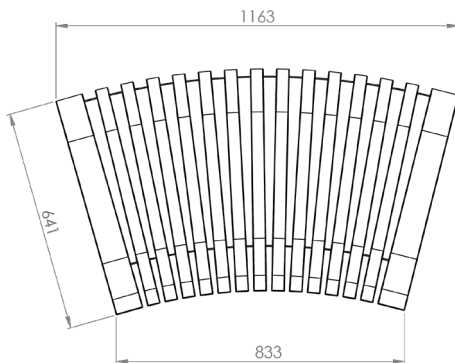

Tamaños y medidas

Los módulos de la serie Nova C varían en longitud y curvatura.

Nombre: Nova C Back 100

Número de artículo: NBA1

Peso: 29kg

Nombre: Nova C Back 150

Número de artículo: NBA5

Peso: 34kg

Nombre: Nova C Back Convex 30°

Número de artículo: NBA3_30

Peso: 29kg

Nombre: Nova C Back Convex 45°

Número de artículo: NBA3_45

Peso: 29kg

Nombre: Nova C Back Convex 90°

Número de artículo: NBA3_90