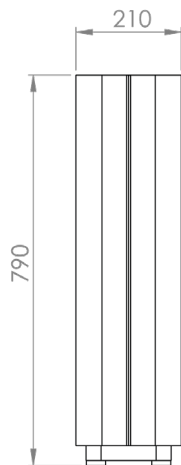

Número de artículo:

A01A-3