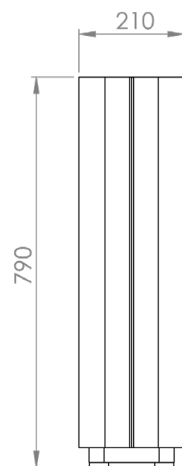

Número de artículo:

A01A-2