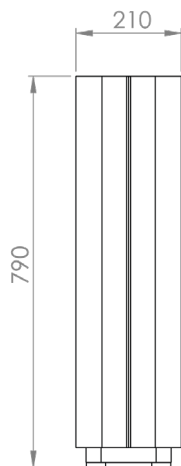

Nombre:

Recycle Bin Lid Metal

Número de artículo:

A01A_8