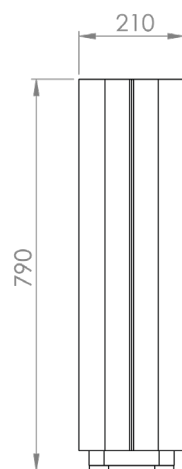

Tamaños y medidas

La papelera de reciclaje está disponible en un tamaño pero con tapas diferentes.

Nombre:

Recycle Bin Lid Compost

Número de artículo:

A01A_7

Nombre:

Recycle Bin Lid Glass