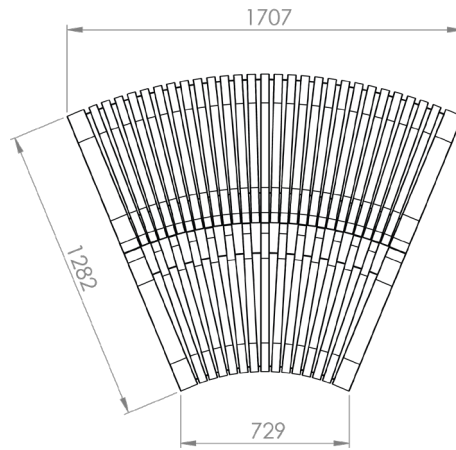

NBAD1

Nombre:

Nova C Double Back 150

Número de artículo:

NBAD5

Nombre:

Nova C Double Back 30°

Número de artículo:

NBAD2_30

Nombre:

Nova C Double Back 45°

Número de artículo:

NBAD2_45

**GREEN
FURNITURE
CONCEPT**

GLOBAL

Carlsgatan 3
211 20 Malmö, Sweden
+46 (0)40 600 93 30