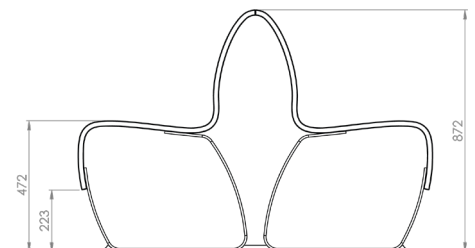

Normativa y tests

- BFL S1 Certificado de fuego
- SP testado
- Crib 7
- B2

Tamaños y medidas

Los módulos de la serie Nova C varían en longitud y curvatura.

Nombre:

Nova C Double Back 100

Número de artículo:

NBAD1

Nombre:

Nova C Double Back 150

Número de artículo:

NBAD5

Nombre:

Nova C Double Back 30°

Número de artículo: