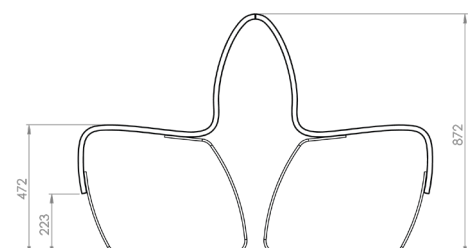

Normativa y tests

- BFL S1 Certificado de fuego
- SP testado
- Crib 7
- B2

Tamaños y medidas

Los módulos de la serie Nova C varían en longitud y curvatura.

Nombre:

Nova C Double Back 100

Número de artículo:

NBAD1

Nombre:

Nova C Double Back 150

Número de artículo:

NBAD5

Nombre:

Nova C Double Back 30°

Número de artículo: