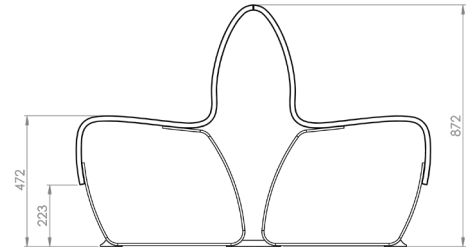

NBAD1

Nombre:

Nova C Double Back 150

Número de artículo:

NBAD5

Nombre:

Nova C Double Back 30°

Número de artículo:

NBAD2_30

Nombre:

Nova C Double Back 45°

Número de artículo:

NBAD2_45

**GREEN
FURNITURE
CONCEPT**

GLOBAL

Carlsgatan 3
211 20 Malmö, Sweden
+46 (0)40 600 93 30