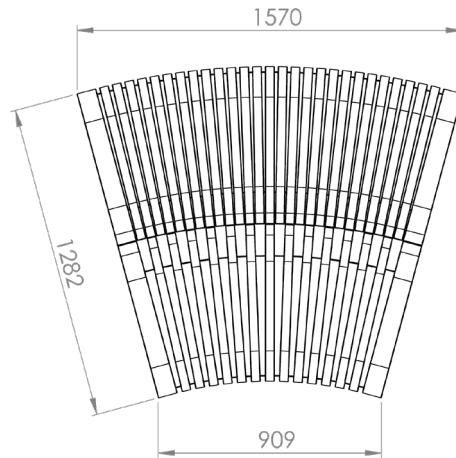

Normativa y tests

- BFL S1 Certificado de fuego
- SP testado
- Crib 7
- B2

Tamaños y medidas

Los módulos de la serie Nova C varían en longitud y curvatura.

Nombre:

Nova C Double Back 100

Número de artículo:

NBAD1

Nombre:

Nova C Double Back 150

Número de artículo:

NBAD5

Nombre:

Nova C Double Back 30°

Número de artículo:

NBAD2_30

Nombre:

Nova C Double Back 45°

Número de artículo:

NBAD2_45

**GREEN
FURNITURE
CONCEPT**

GLOBAL

Carlsgatan 3
211 20 Malmö, Sweden
+46 (0)40 600 93 30