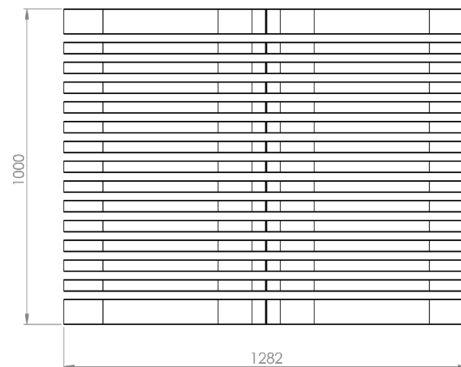

Serie Nova C

Double Back

Mantenimiento y limpieza

Para la limpieza de las superficies de madera utilice Rubio Monocoat SOAP. El jabón Rubio Monocoat Soap está disponible para comprar en latas de 1l y 2l concentrado. La mezcla es eficaz en la mayoría de las manchas. Utilice un paño de microfibra.

El mantenimiento de las partes metálicas consiste únicamente en la limpieza. La limpieza se puede realizar fácilmente limpiando las superficies con agua y un paño.

Certificaciones

- Möbelfakta
- Nordic Ecolabel

Normativa y tests

- BFL S1 Certificado de fuego
- SP testado
- Crib 7
- B2

Tamaños y medidas

Los módulos de la serie Nova C varían en longitud y curvatura.

Nombre:

Nova C Double Back 100

Número de artículo:

NBAD1