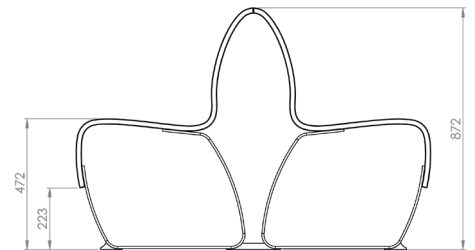

NBAD1

Nombre:

Nova C Double Back 150

Número de artículo:

NBAD5

Nombre:

Nova C Double Back 30°

Número de artículo:

NBAD2_30

Nombre:

Nova C Double Back 45°

Número de artículo:

NBAD2_45

**GREEN
FURNITURE
CONCEPT**

GLOBAL

Carlsgatan 3
211 20 Malmö, Sweden
+46 (0)40 600 93 30